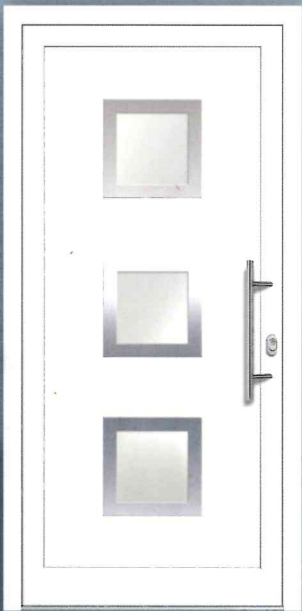

PREZO Top 10

Ornamentrahmen
Edelstahloptik (Alu-Nox) beidseitig
VSG-Glas matt weiß foliert
(ähnlich Satinato)

- Art.Nr.: 217.270 / 1347
- ◦◦ Art.Nr.: 217.275 / 7582