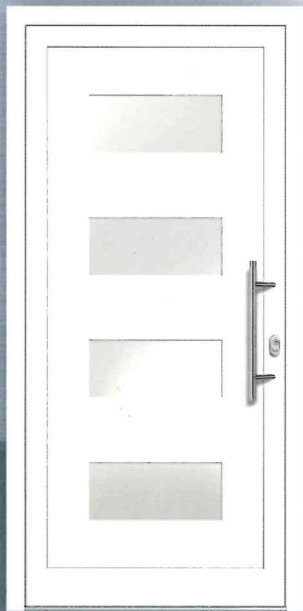

PREZO Top 16

VSG-Glas matt weiß foliert
(ähnlich Satinato)

- Art.Nr.: 217.272 / 3377
- ◦◦ Art.Nr.: 217.275 / 7585