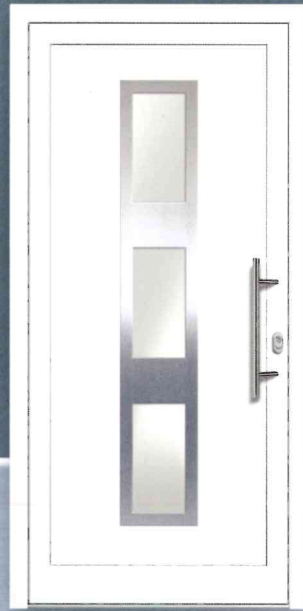

PREZO Top 04

Ornamentrahmen
Edelstahloptik (Alu-Nox) beidseitig
VSG-Glas matt weiß foliert
(ähnlich Satinato)

- Art.Nr.: 217.270 / 1318
- ◦◦ Art.Nr.: 217.275 / 7574