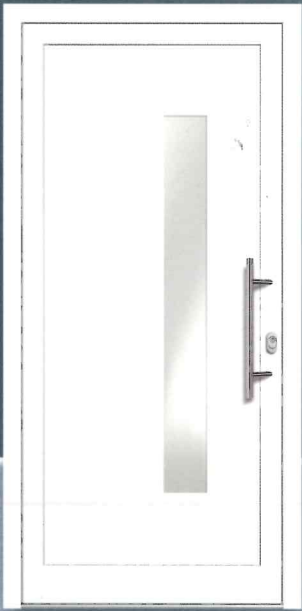

PREZO Top 07

VSG-Glas matt weiß foliert
(ähnlich Satinato)

- Art.Nr.: 217.270 / 1331
- ◦◦ Art.Nr.: 217.275 / 7578