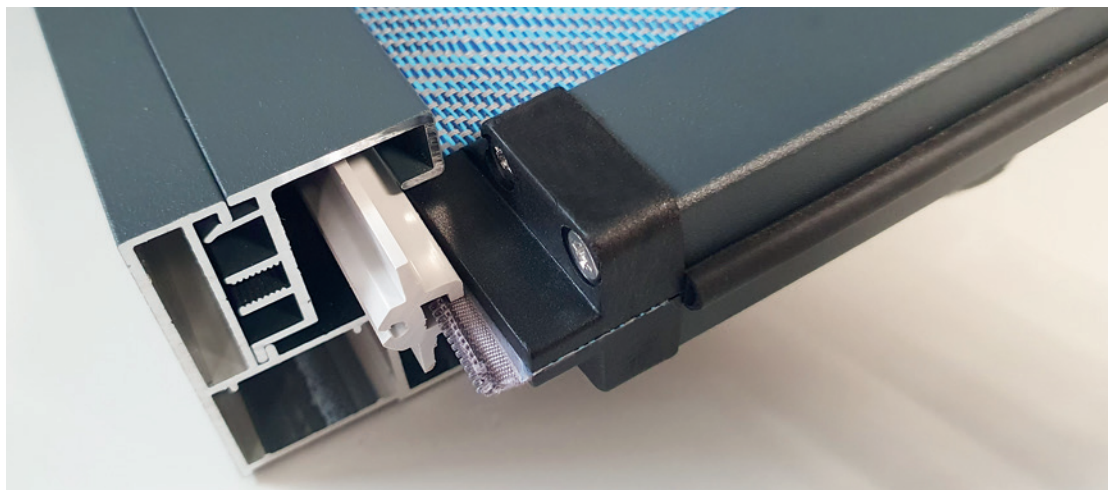

Die Alulux-Textilscreens verfügen über ein Zip-System. „Zip“ kommt aus dem Englischen und heißt „Reißverschluss“. Das Tuch wird über einen angeschweißten Reißverschluss geführt und läuft in einem speziellen Einsatz in der Führungsschiene. Zipscreens werden daher auch gerne als Reißverschlussmarkisen bezeichnet.

In der kleinen, optisch dezenten Kassette aus Aluminium ist das eingefahrene Tuch rundum vor Witterungseinflüssen geschützt.

Die Verwendung von Glasfasern im Tuch sowie die sorgfältige Pulverbeschichtung aller Aluminiumprofile und Kleinteile ermöglicht eine extrem lange Lebensdauer und hohe Wetterbeständigkeit der Oberflächen.

Die einfache Montage der Kassette erfolgt durch das Aufstecken der Kopfstücke auf die Führungsschienen, diese werden vorab direkt auf der Wand befestigt. Der Antrieb des Zip-Textilscreens ist wahlweise über einen Standard-Motorantrieb oder optional über einen Funkantrieb möglich.