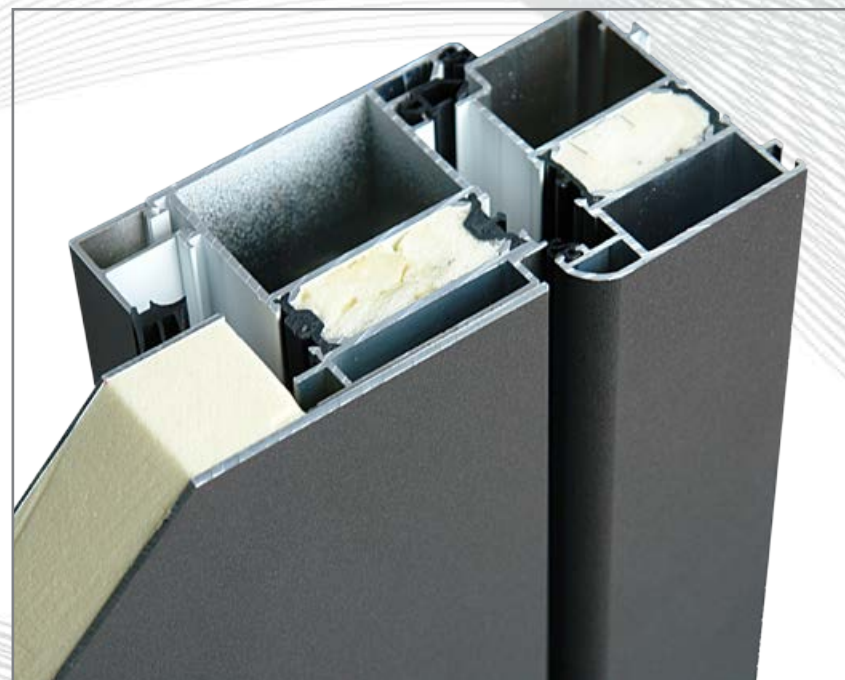

Modell 1420 1420

Basispaket Trends enthält:

- Serie heroyal 110 ES
- 3-fach Verriegelung mit Schwenkhaken
- 3 Stck. zweiteilige Bänder weiß bzw. silber Dr-Hahn AT60
- PZ mit N+G Funktion + 3 Schlüssel
- 1 Türbandsicherung
- Drücker + Rosette innen
- Edelstahlrosette oval außen
- außen **flügelüberdeckende** Alu-Füllungen 42 mm
- Mattierungen
- klare Streifen, 12 mm Nuten je nach Modell
- VSG 6 mm außen
- 3,0 mm Aluminium Deckschicht außen
- 6 RAL + 6 Strukturfarben zur Auswahl
- ohne Ornamentrahmen außen
- Edelstahlstoßgriff mit gerader Stütze; L=1600 mm

flügelüberdeckend außen

Alternative gegen Mehrpreis

System-Abbildung heroyal 090 SES

flügelüberdeckend außen

Für beide Systeme gilt: Ausführung mit umlaufendem Flügelprofil

So fängt schöner Wohnen an!

Bei Interesse und weiteren Fragen kontaktieren Sie
Ihren Fachhändler: