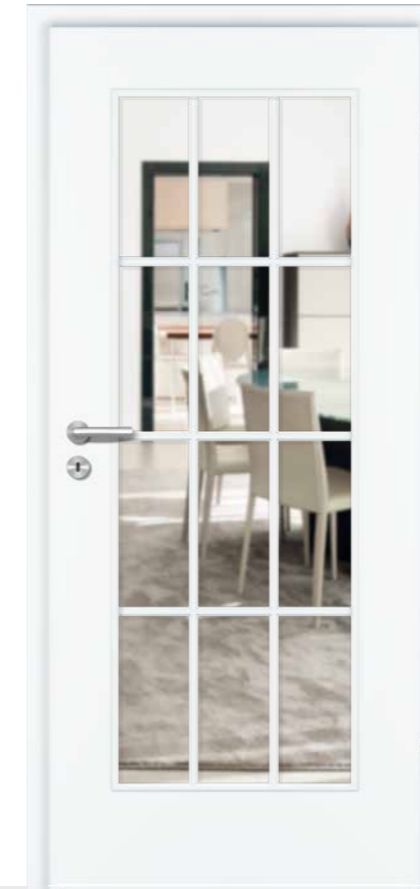

1. **3** **MODELL:** PFL5+SP3, WEISLACK 9016
   GLAS: KLARGLAS, Standard-Ornamentglas
   BESCHLAG: SOFT, Standard-Rosette, mit Schlüssel-Rosette
   MODÈLE: PFL5+SP3, LAQUE BLANCHE 9016
   VERRE: VERRE CLAIR, Verre décoré standard
   FERRURE: SOFT, Rosette standard, avec serrure et rosette