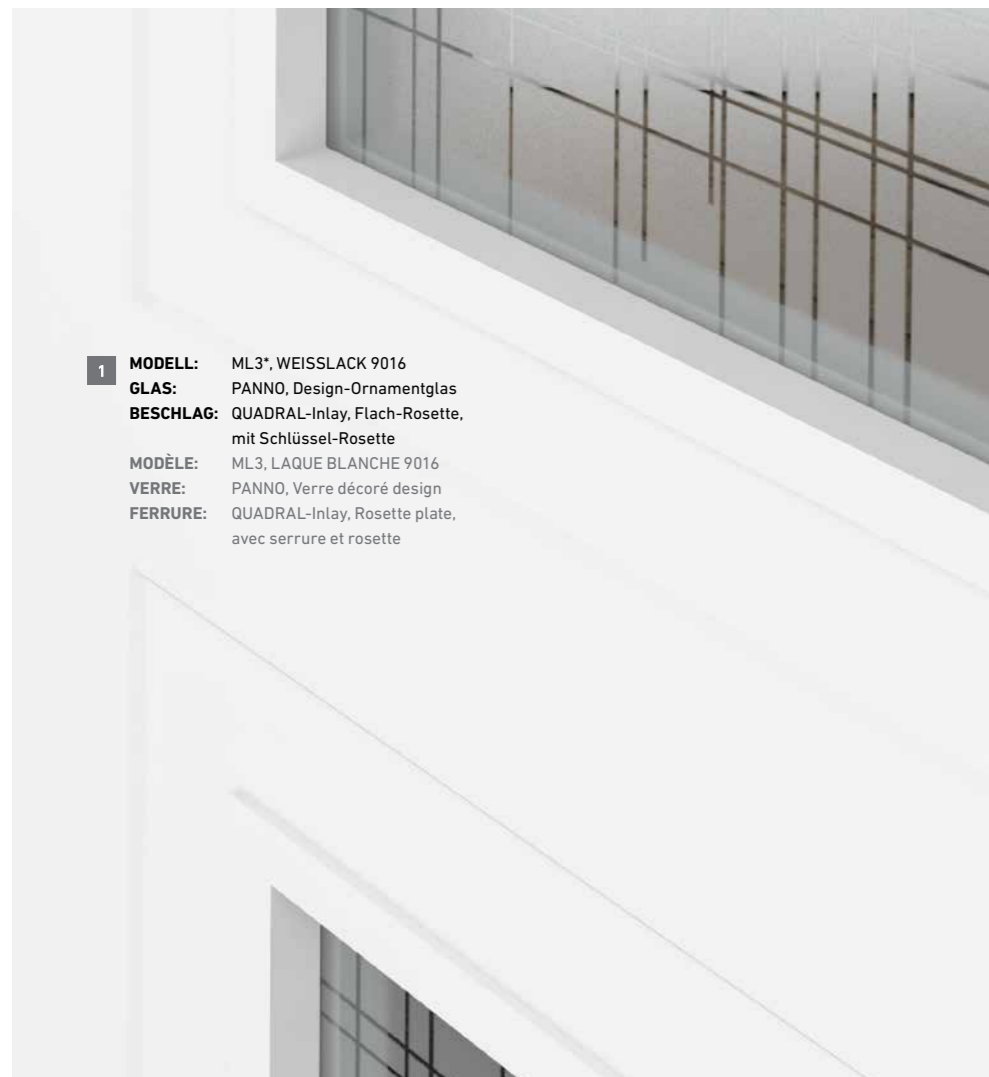

1. **1** **MODELL:** ML3*, WEISSLACK 9016
   GLAS: PANNO, Design-Ornamentglas
   BESCHLAG: QUADRAL-Inlay, Flach-Rosette, mit Schlüssel-Rosette
   MODÈLE: ML3, LAQUE BLANCHE 9016
   VERRE: PANNO, Verre décoré design
   FERRURE: QUADRAL-Inlay, Rosette plate, avec serrure et rosette