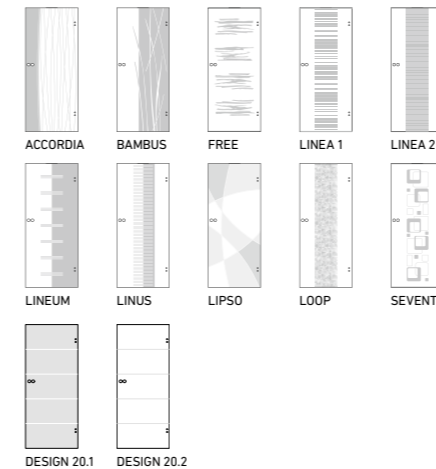

Normzarge E1  
Bekleidung eckig  
Futterplatte eckig

Portes standard EC  
Chant carrée

Huisserie standard E1  
Chambranle carrée)  
Ébrasement carrée

NORMTÜREN  
PORTES STANDARD

NORMTÜREN  
PORTES STANDARD

PROFILTÜREN  
PORTES PROFILÉES

RIVA  
RIVA

COMO  
COMO

PARMA  
PARMA

MILANO  
MILANO

DESIGNTÜREN  
PORTES DE DESIGN

AURA  
AURA

GLASPROGRAMM  
PROGRAMME VERRE

GANZGLASTÜREN  
DESIGN

SIEBDRUCK-VEREDELUNG

LASER-VEREDELUNG

☐ Klarglas | Verre clair  
■ Satiniertes Glas | Verre satiné

**GARANT-Designverbund**  
Designglasmotive als Ganzglastür und Lichtausschnittgläser erhältlich.