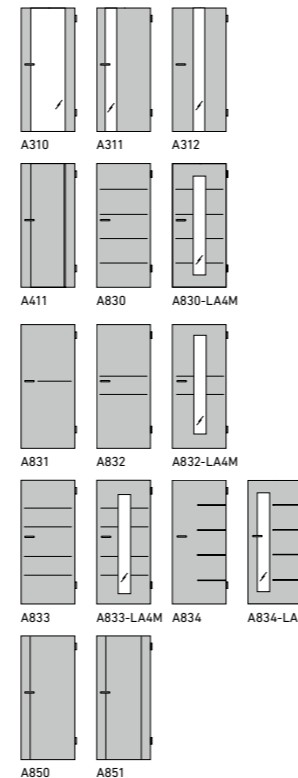

PROFILTÜREN  
PORTES PROFILÉES

RIVA  
RIVA

COMO  
COMO

PARMA  
PARMA

MILANO  
MILANO

DESIGNTÜREN  
PORTES DE DESIGN

AURA  
AURA

GLASPROGRAMM  
PROGRAMME VERRE