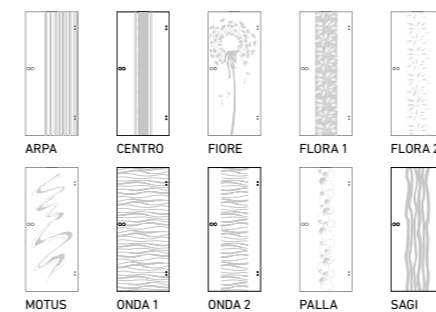

Normzarge E1  
Bekleidung eckig  
Futterplatte eckig

Portes standard EC  
Chant carrée

Huisserie standard E1  
Chambranle carrée)  
Ébrasement carrée

NORMTÜREN  
PORTES STANDARD

NORMTÜREN  
PORTES STANDARD

PROFILTÜREN  
PORTES PROFILÉES

RIVA  
RIVA

COMO  
COMO

PARMA  
PARMA

MILANO  
MILANO

DESIGNTÜREN  
PORTES DE DESIGN

AURA  
AURA

GLASPROGRAMM  
PROGRAMME VERRE

GANZGLASTÜREN  
DESIGN

SIEBDRUCK-VEREDELUNG

LASER-VEREDELUNG

☐ Klarglas | Verre clair  
■ Satiniertes Glas | Verre satiné

**GARANT-Designverbund**  
Designglasmotive als Ganzglastür und Lichtausschnittgläser erhältlich.