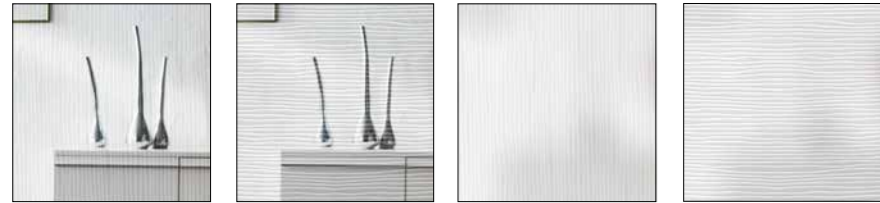

Ornamentglas für Lichtausschnitttüren

Verre imprimé pour portes vitrées

GARANT-Designverbund
Ornamentgläser als Ganzglastür
und Lichtausschnittgläser
erhältlich.

Composite design GARANT
Verre imprimé disponible pour
portes en verre et portes vitrées.

Design-Ornamentglas | Verre décoré design

WOOD1-DA (30.1) WOOD1-DQ (30.2) WOOD2-DA (31.1) WOOD2-DQ (31.2)