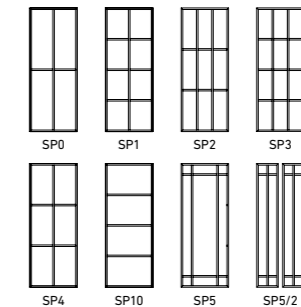

SONSTIGES
AUTRES

SPROSSENRAHMEN
CADRE EN PETITS BOIS

LEGENDE
LÉGENDE

LA Lichtausschnitt
Découpe de lumière
GG Ganzglastür
Portes tout verre