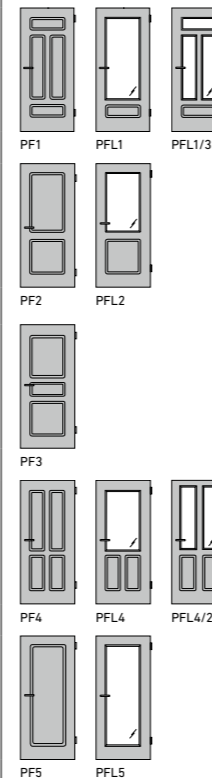

PARMA
PARMA