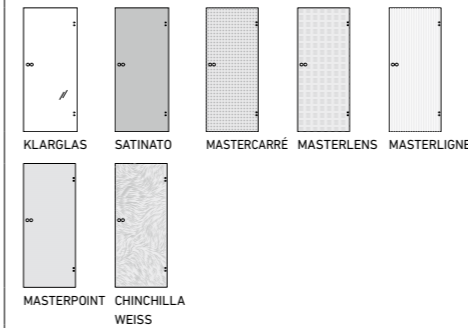

PROFILTÜREN  
PORTES PROFILÉES

RIVA  
RIVA

COMO  
COMO

PARMA  
PARMA

MILANO  
MILANO

DESIGNTÜREN  
PORTES DE DESIGN

AURA  
AURA

GLASPROGRAMM  
PROGRAMME VERRE

GANZGLASTÜREN  
DESIGN

SIEBDRUCK-VEREDELUNG

LASER-VEREDELUNG

☐ Klarglas | Verre clair  
■ Satiniertes Glas | Verre satiné

**GARANT-Designverbund**  
Designglasmotive als Ganzglastür und Lichtausschnittgläser erhältlich.

**Composite design GARANT.**  
Motifs de verre design disponibles pour portes en verre et portes vitrées.

GANZGLASTÜREN  
ORNAMENT

STANDARD-ORNAMENTGLAS

DESIGN-ORNAMENTGLAS

**GARANT-Designverbund**  
Ornamentgläser als Ganzglastür und Lichtausschnittgläser erhältlich.