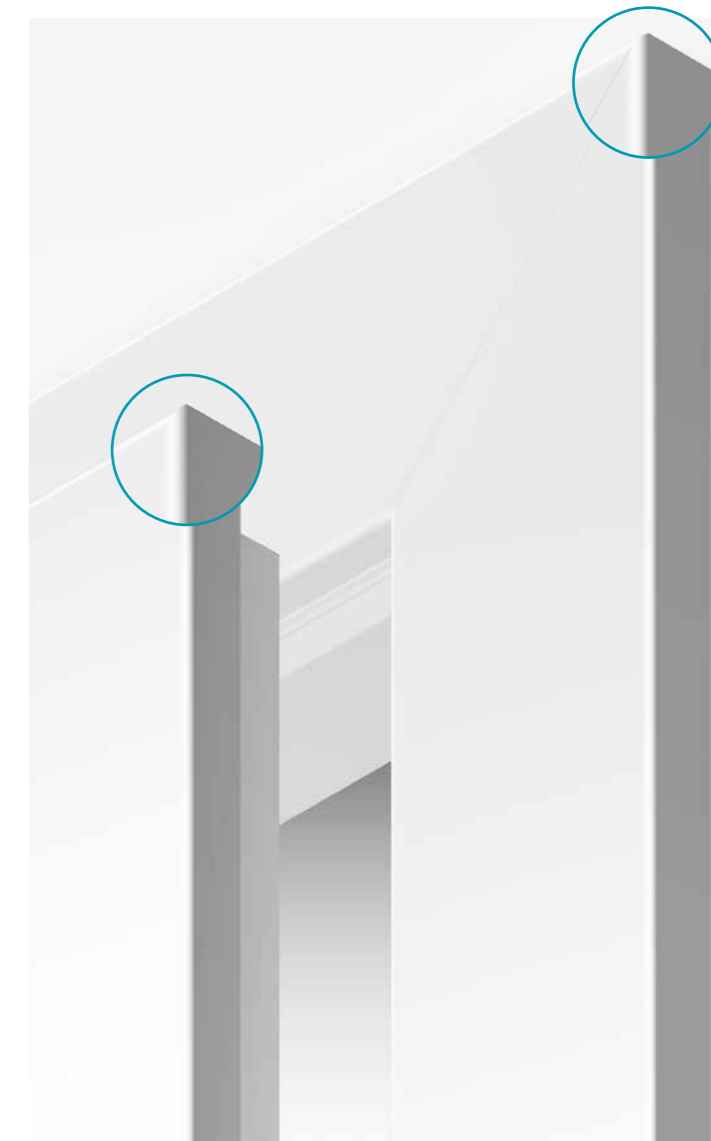

# NORMTÜREN: HIER IST ENTSPANNUNG DIE NORM

Sous le signe de la détente

- 1** **MODELL:** NT-LA, WEISSLACK 9016  
**GLAS:** LINEA 2, Siebdruck-Veredelung  
**BESCHLAG:** QUADRAL-Inlay, Flach-Rosette, mit Schlüssel-Rosette  
**MODÈLE:** NT-LA, LAQUE BLANCHE 9016  
**VERRE:** LINEA 2, Décor par sérigraphie  
**FERRURE:** QUADRAL-Inlay, Rosette plate, avec serrure et rosette