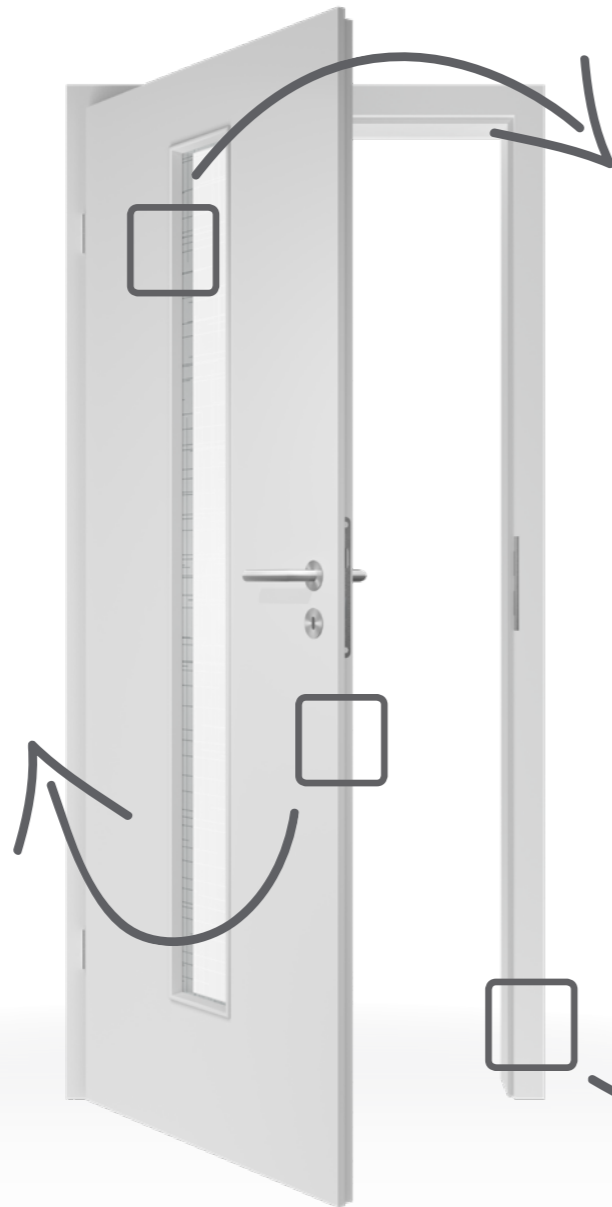

Technische Details auf einem Blick

Aperçu des caractéristiques techniques

Kantenausführungen | Types de chant

Leistenkollektion | Gamme de parclose

Sie haben die Wahl

Faites votre choix

Zargenausführungen | Types de cadres