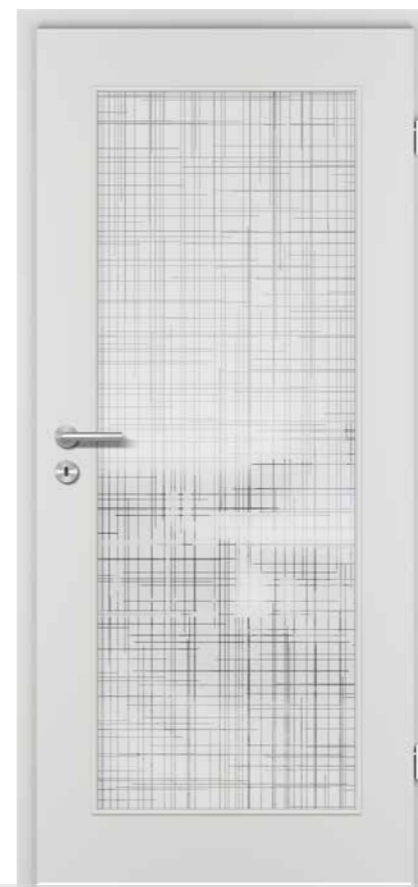

## Oberflächen für eine intensive Nutzung

Des surfaces adaptées à un usage intensif

**1** **MODELL:** NT-DA, 0160-60 SILVER GREY  
**BESCHLAG:** RAVENNA, Standard-Rosette, mit Schlüssel-Rosette  
**MODÈLE:** NT-DA, 0160-60 SILVER GREY  
**FERRURE:** RAVENNA, Rosette standard, avec serrure et rosette