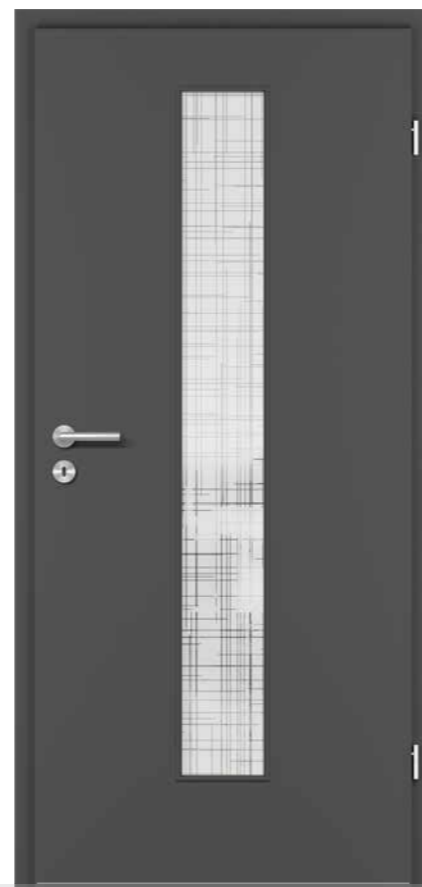

3 **MODELL:** NT-LA4M-DA, 10622-60 EBONY
GLAS: PANNO, Design-Ornamentglas
BESCHLAG: RAVENNA, Standard-Rosette, mit Schlüssel-Rosette
MODÈLE: NT-LA4M-DA, RESOPAL 10622-60 EBONY
VERRE: PANNO, Verre Décoré design
FERRURE: RAVENNA, Rosette standard, avec serrure et rosette

Schichtstoff in Funktion

Caractéristiques des stratifiés

- **KLIMASTABILITÄT**
  STABILISATION DU CLIMAT
- **MECHANISCHE BEANSPRUCHUNG**
  SOLLICITATION MÉCANIQUE
- **BARRIEREFREIHEIT**
  ACCESSIBILITÉ
- **SCHALLSCHUTZ**
  PROTECTION ACOUSTIQUE
- **FEUCHT-/NASSRAUM**
  PORTES LOCAUX HUMIDE ET
  HYGROMÉTRIQUES EN TANT