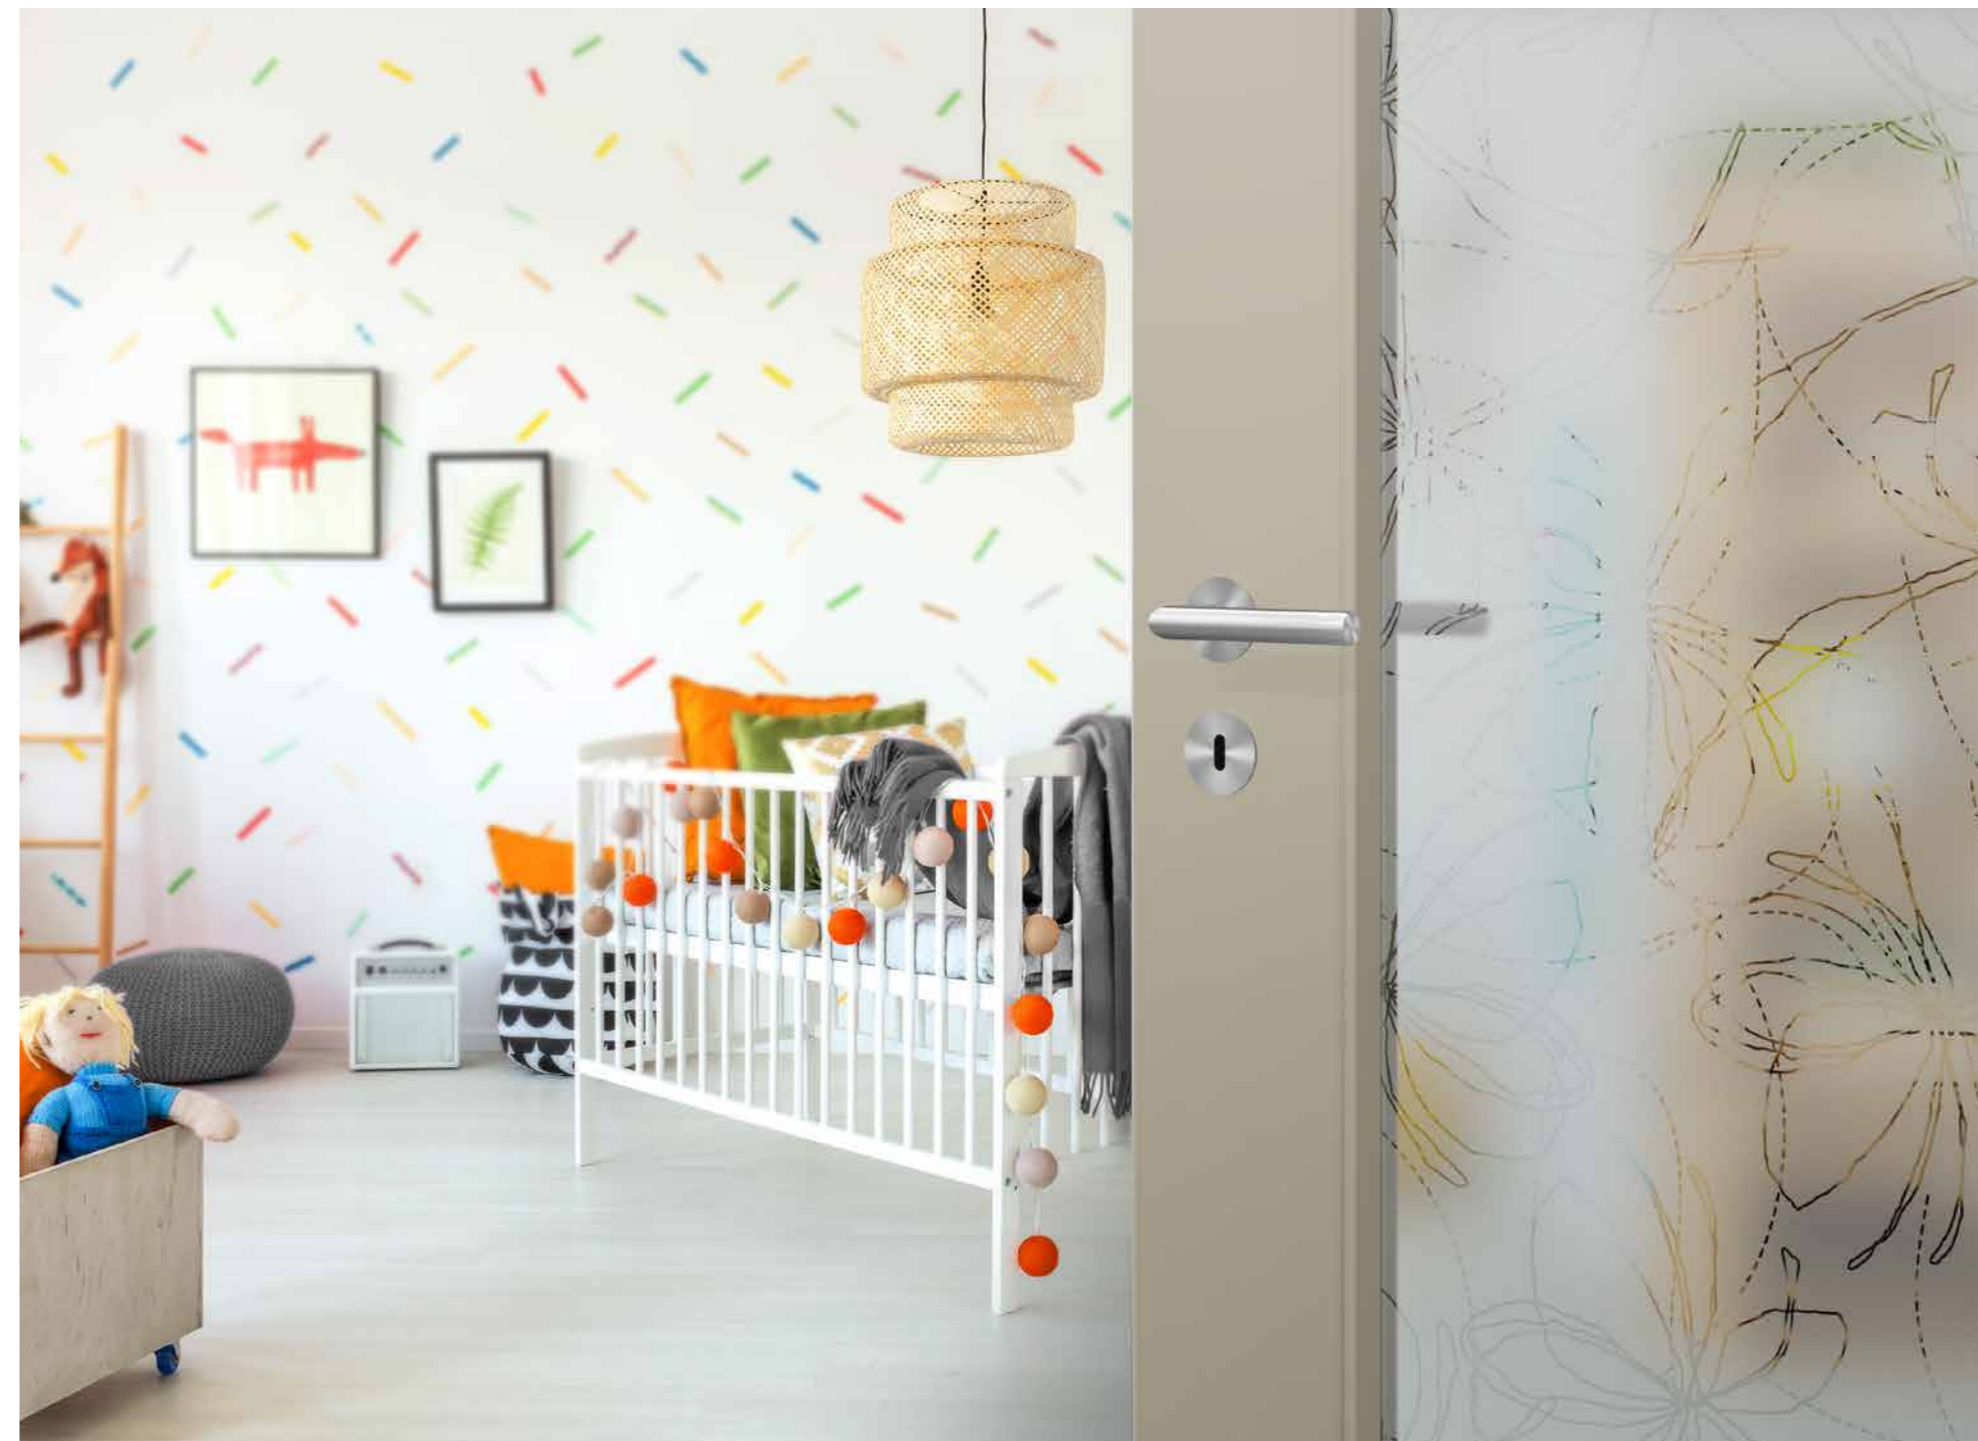

G-TEC®

Seidengrau | Gris soie