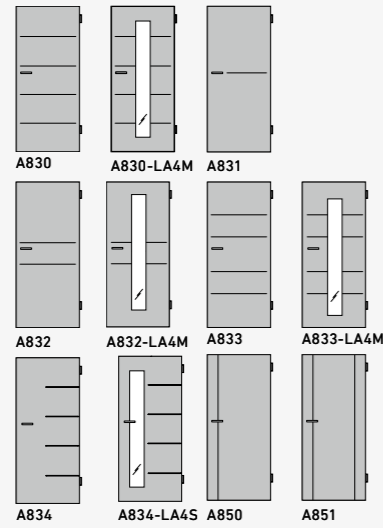

DESIGNTÜREN – AURA