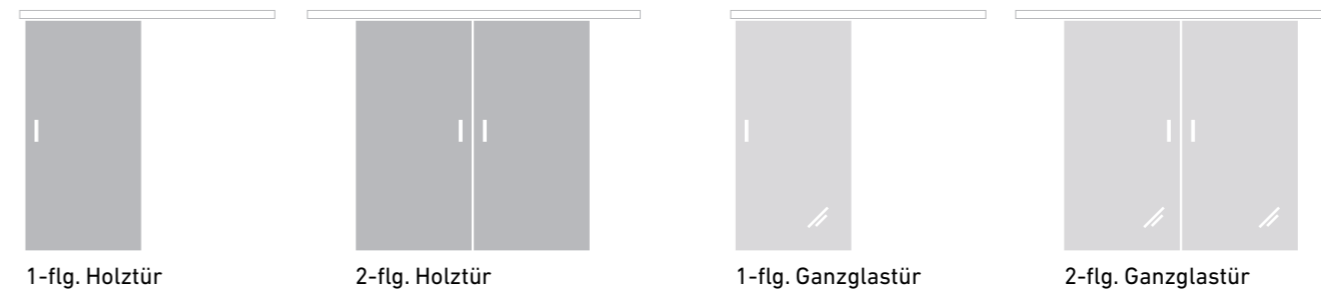

LINE-Schiebetürbeschlag mit Inlay

Ferrure de porte coulissante LINE avec Inlay

In diesen Oberflächen erhältlich
Également disponible dans
d'autres revêtements