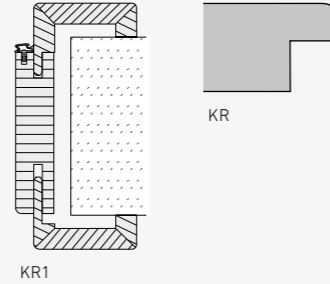

Kleine Rundkante

Normtür KR
(Kleine Rundkante)
Portes standard KR