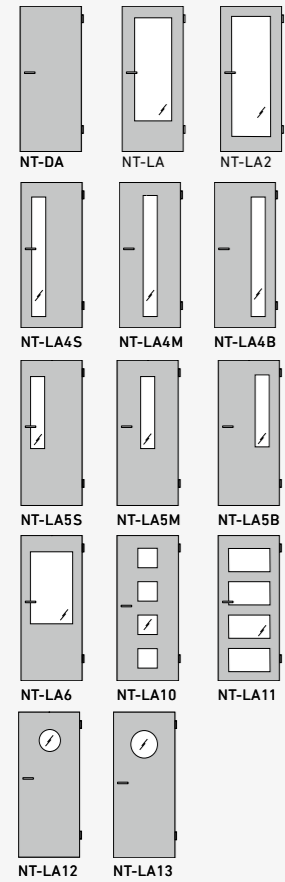

2 **MODELL:** A832, G-TEC® GRAPHITGRAU
BESCHLAG: QUADRAL-Inlay, Flach-Rosette, ohne Schlüssel-Rosette
MODÈLE: A832, G-TEC® GRIS GRAPHITE
FERRURE: QUADRAL-Inlay, Rosette plate, sans serrure et rosette

3 **MODELL:** NT-DA, G-TEC® GRAPHITGRAU
BESCHLAG: QUADRAL, Flach-Rosette, mit Schlüssel-Rosette
MODÈLE: NT-DA, G-TEC® GRIS GRAPHITE
FERRURE: QUADRAL, Rosette plate, avec serrure et rosette

Ausführung QUADRAL-Inlay für Ganzglastüren
Versions QUADRAL-Inlay pour portes vitrées

Basisbeschlag

Flach-Rosette | Rosette plate

WC-Schloss
Serrure WC

PZ-Schloss
Serrure PZ

Zuzüglich Griff QUADRAL-Inlay DA

LINE-Schiebetürbeschlag mit Inlay

Ferrure de porte coulissante LINE avec Inlay

In diesen Oberflächen erhältlich
Également disponible dans
d'autres revêtements

Übersicht | Aperçu

Modelle | Modèles

NORMTÜREN