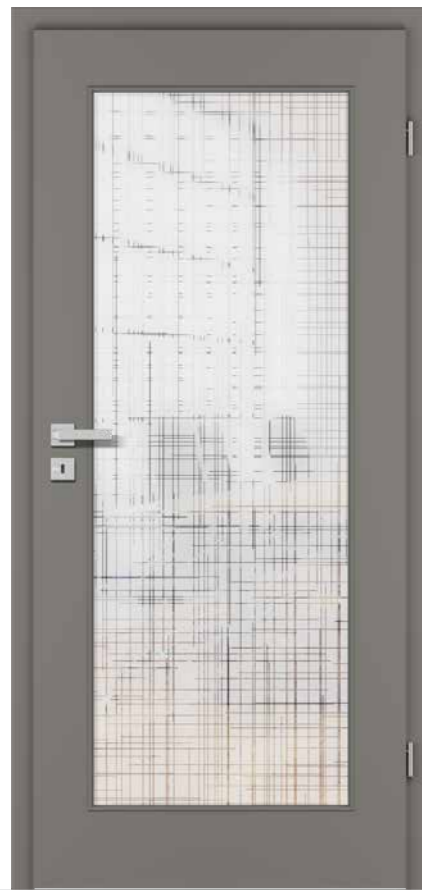

Angenehme Haptik mit Antifingerprinteigenschaften

Toucher agréable avec propriétés anti-traces

10 | 11

Beschlag QUADRAL | Ferrure

Wählbar als Flach- oder Standard-Rosette

mit Inlay

QUADRAL-Inlay nur als Flachrosette